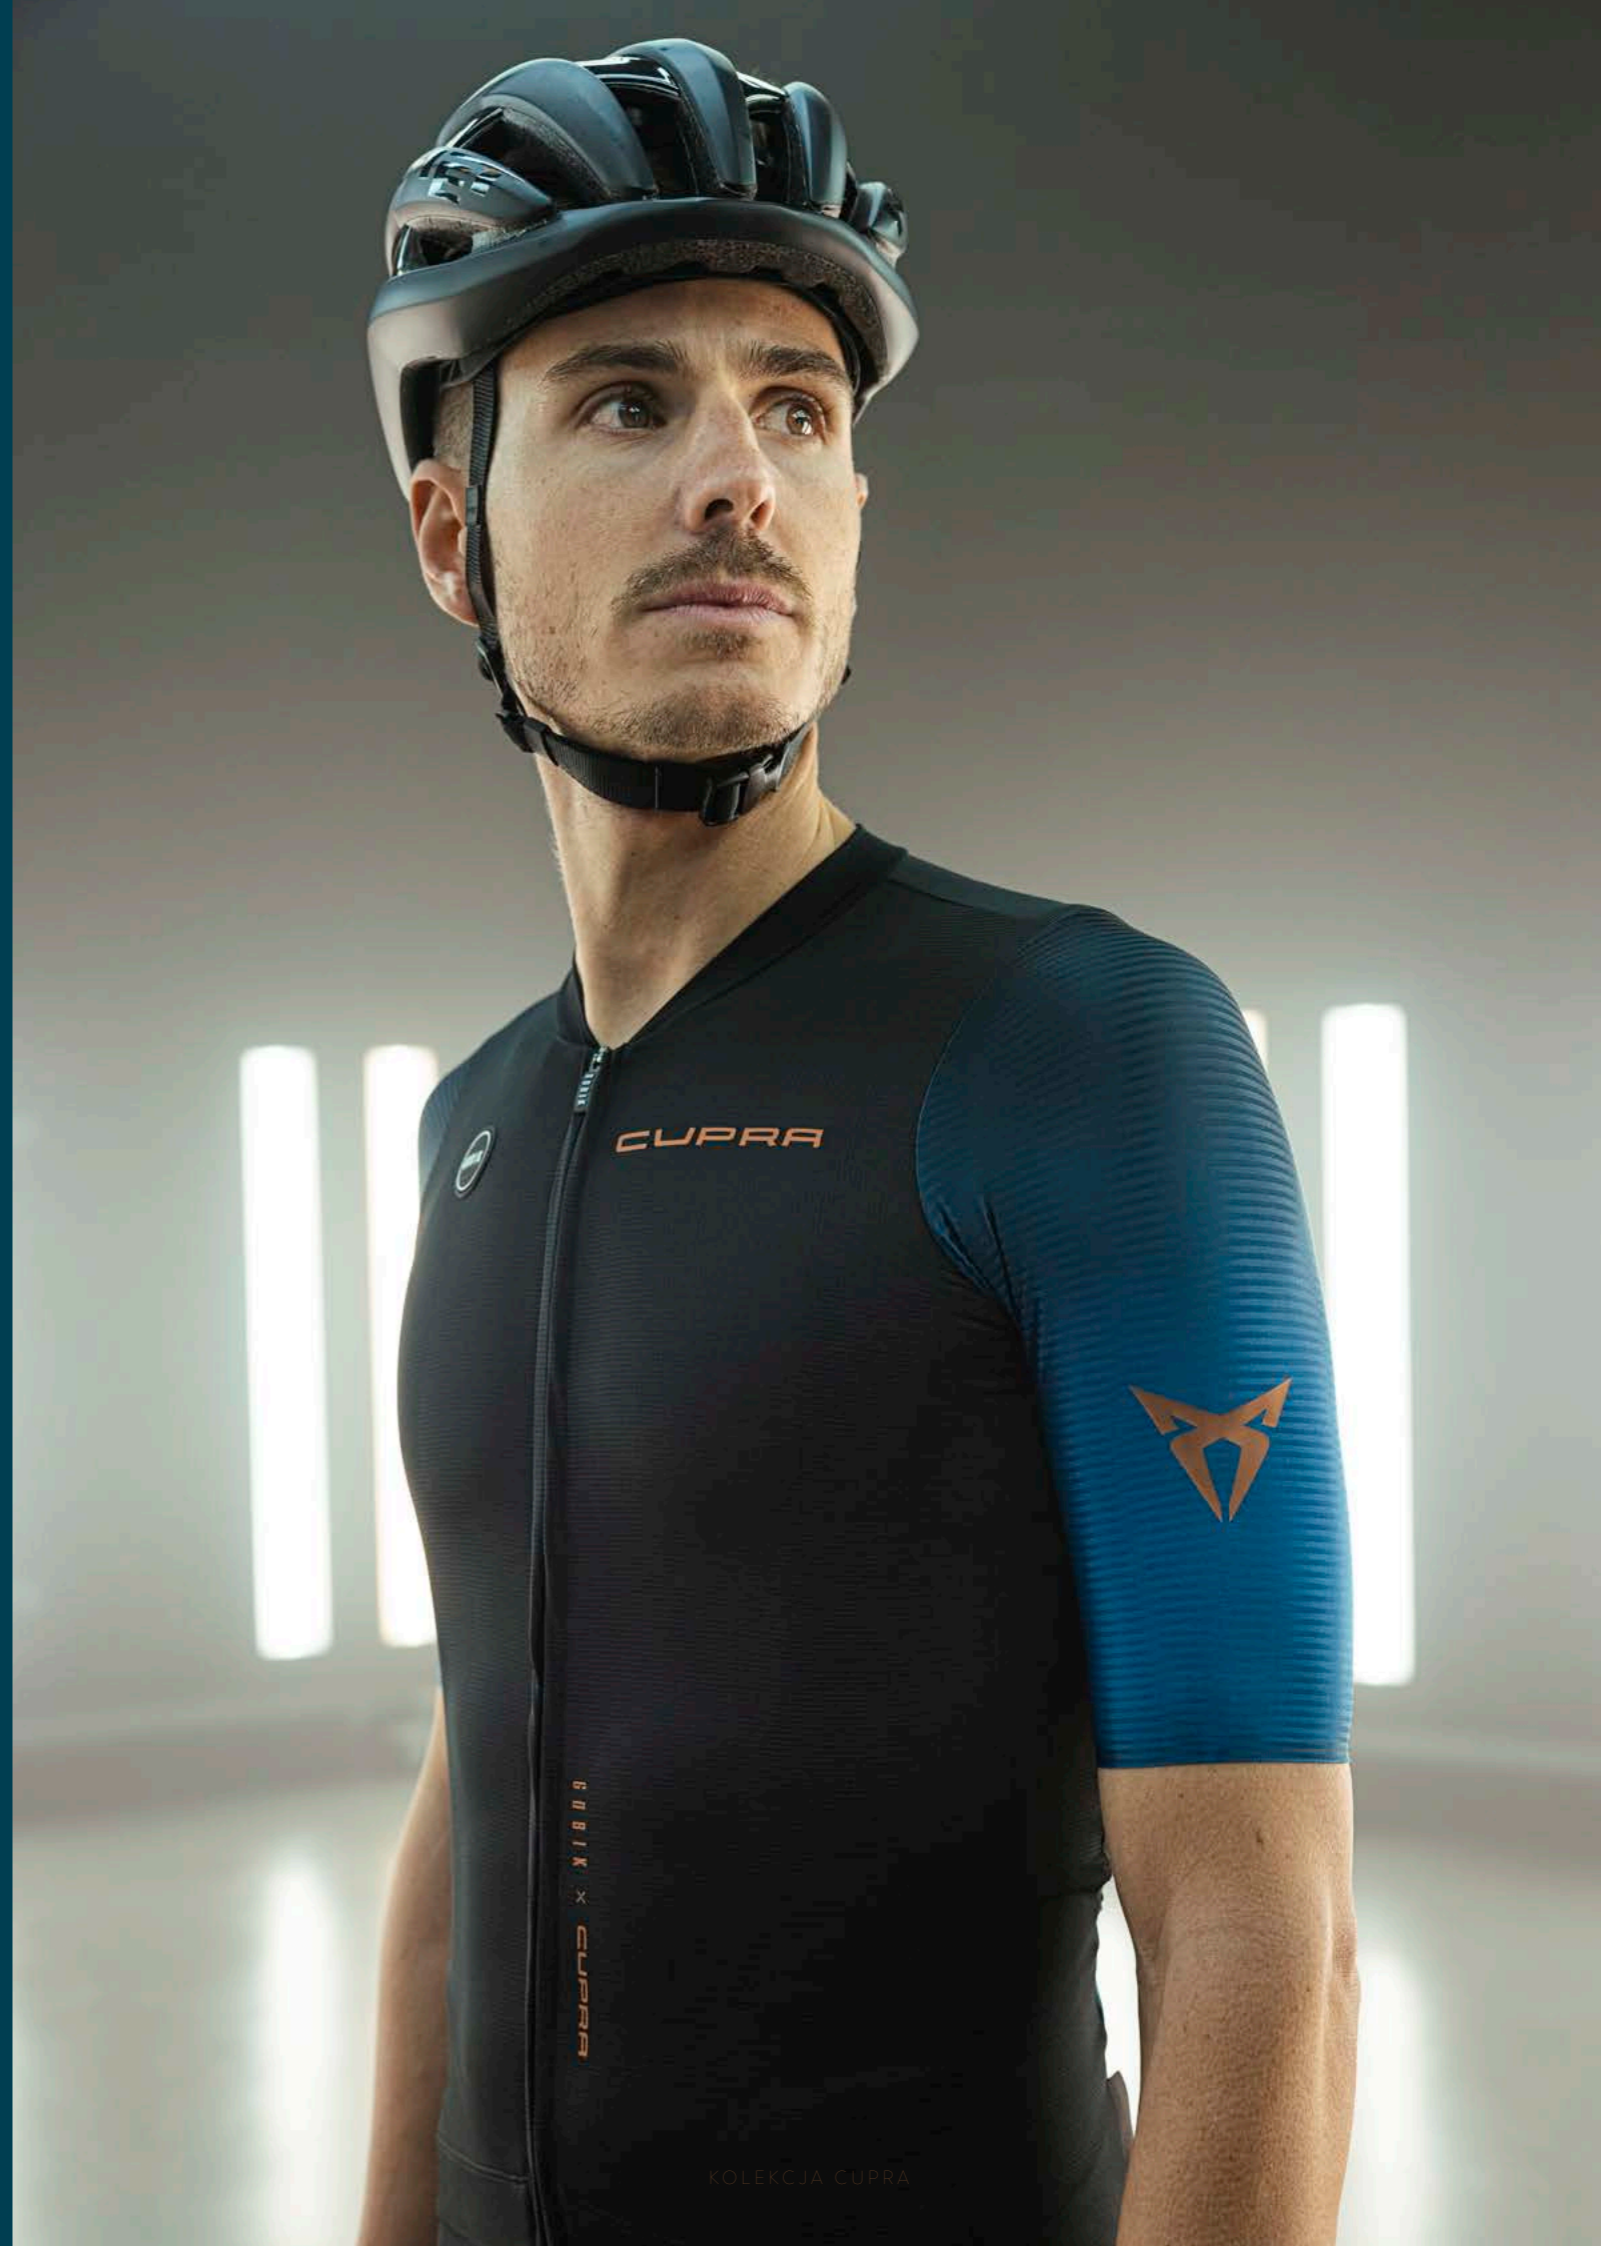

KOLEKCJA CUPRA