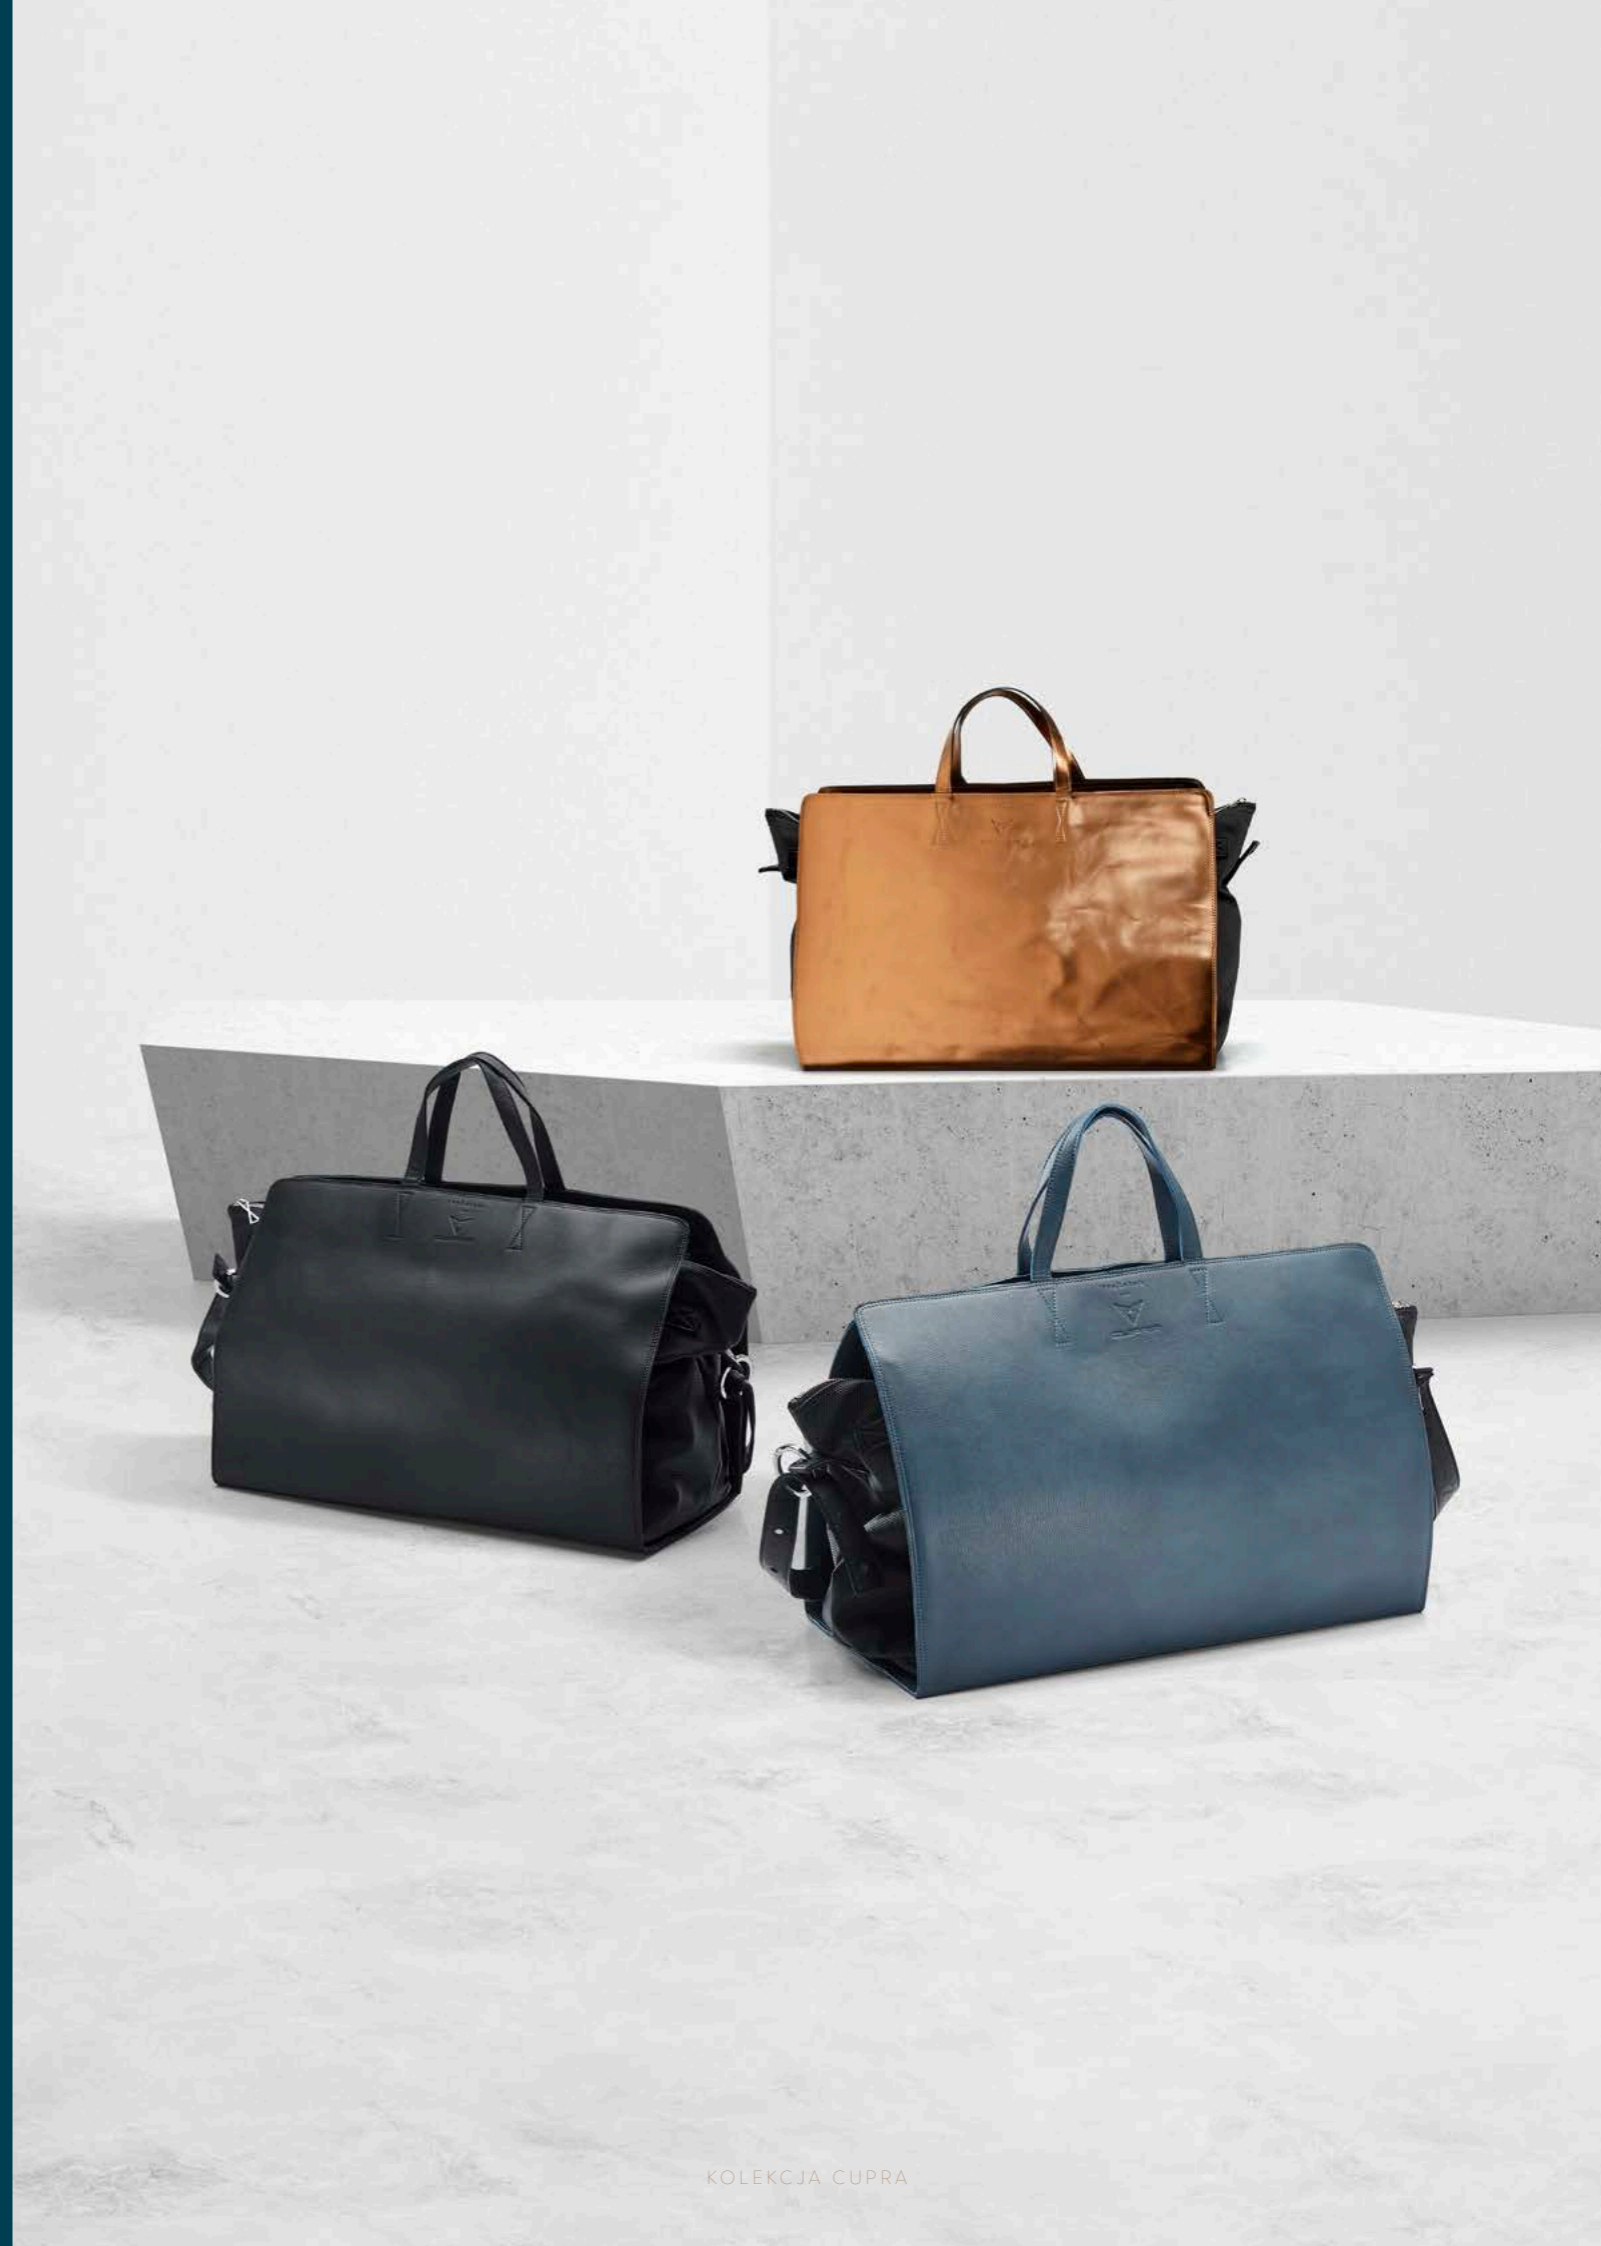

KOLEKCJA CUPRA